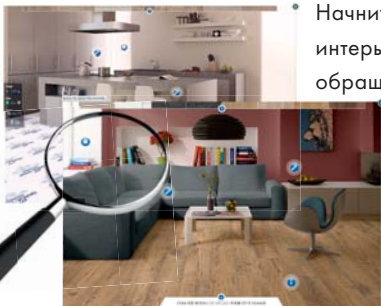

**ПРИГЛАШАЕМ ПОСЕТИТЬ НАШ САЙТ:
WWW.QUICK-STEP.RU
И ПОДОБРАТЬ ДЛЯ СЕБЯ ДИЗАЙН ИНТЕРЬЕРА**